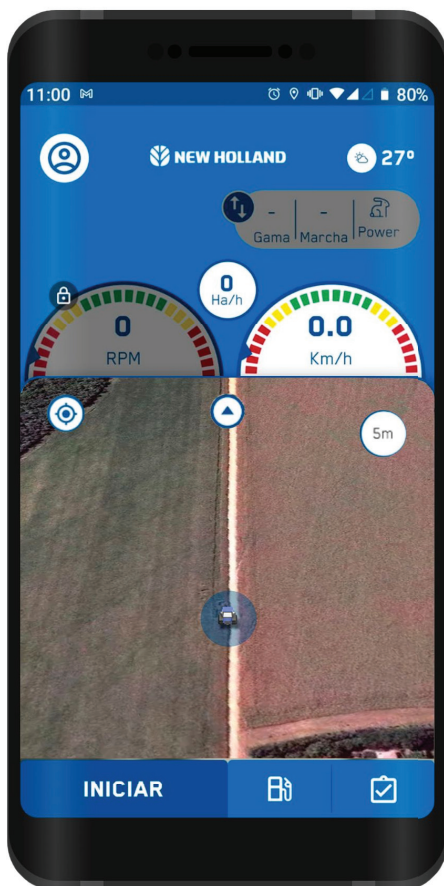

OPXPERT

POWERED BY:

CNH
INDUSTRIAL

AGXTEND
Xpect more

GESTÃO E MONITORAMENTO DA OPERAÇÃO NA PALMA DA MÃO

Traga sua propriedade para o futuro da agricultura. Com nossa ferramenta gratuita você precisa somente de um celular para aumentar sua produtividade no campo. O **OPERE+** vai junto com você na cabine e não exige instalação de cabos. Tenha uma ferramenta que monitora o tempo de operação, velocidade de trabalho, percurso da máquina e motivos de parada. Realize o registro de abastecimento e tenha acesso a listas de verificação (checklists) e tabelas de manutenção que te ajudam a cuidar da sua máquina, eliminando anotações em papel. Conte também com uma visualização simples e efetiva dos dados da sua operação na palma da sua mão e funcionalidades exclusivas para máquinas New Holland. Conectividade não é problema, com o **OPERE+** você pode trabalhar sem conectividade o dia inteiro e envia as informações quando chegar a uma área com cobertura. Funciona para qualquer propriedade, máquina e cultura!

Em poucos minutos, o produtor rural poderá iniciar o monitoramento das operações, além de outros recursos inéditos.

PRINCIPAIS FUNCIONALIDADES:

- Monitoramento de velocidade;
- Registro de rastro;
- Apontamentos de motivos de parada e de deslocamento;
- Instrução de velocidade em tempo real;
- Checklist de manutenção;
- Registro de abastecimento;
- Compartilhamento de rastro*;
- Criação de campos de trabalho;
- Previsão do tempo;
- Identificação de máquina através de QR Code
- Relatório de operação;
- Indicadores gerais
*conectividade necessária;