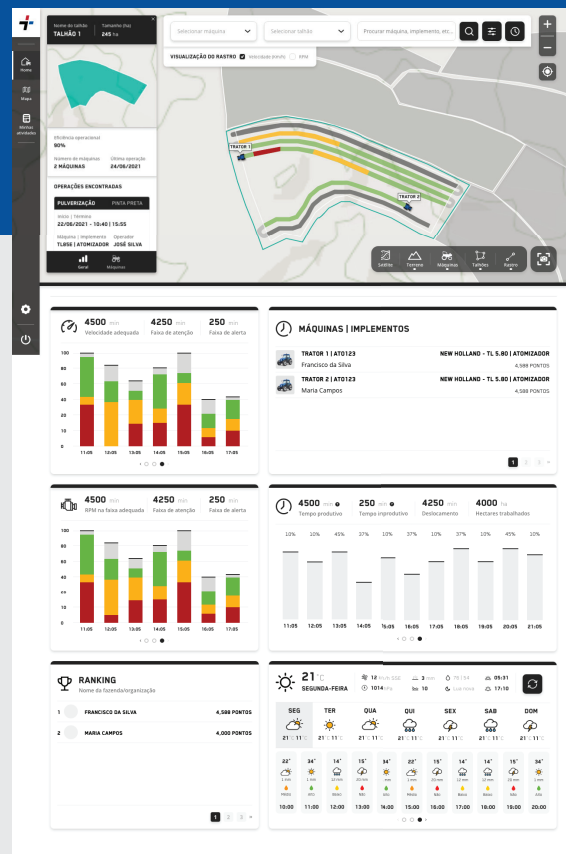

Em poucos minutos, o produtor rural poderá iniciar o monitoramento das operações, além de outros recursos inéditos.

PRINCIPAIS FUNCIONALIDADES:

- Monitoramento de velocidade;
- Registro de rastro;
- Apontamentos de motivos de parada e de deslocamento;
- Instrução de velocidade em tempo real;
- Checklist de manutenção;
- Registro de abastecimento;
- Compartilhamento de rastro*;
- Criação de campos de trabalho;
- Previsão do tempo;
- Identificação de máquina através de QR Code
- Relatório de operação;
- Indicadores gerais
*conectividade necessária;

INICIAR

TRAGA SUA PROPRIEDADE PARA O FUTURO DA AGRICULTURA

O **OPERE+** é uma solução inédita no mercado de agricultura, pois permite que produtores de todos os tamanhos monitorem e gerenciem sua operações gratuitamente.

CONHEÇA O OPERE+

Confira, a seguir, alguns recursos exclusivos do **Opere+**, aplicativo exclusivo da Categoria **OpXpert**:

Em operação

Registro dos motivos de parada

Registro de abastecimento

Checklist diário

Plataforma Web: Histórico

OPERE+

Mais tecnologia e produtividade para o campo na palma da mão

Por meio do aplicativo **OPERE+**, o produtor pode ter acesso a diversas informações úteis de funcionamento e performance da máquina, sem a instalação de cabos ou de programas complexos.