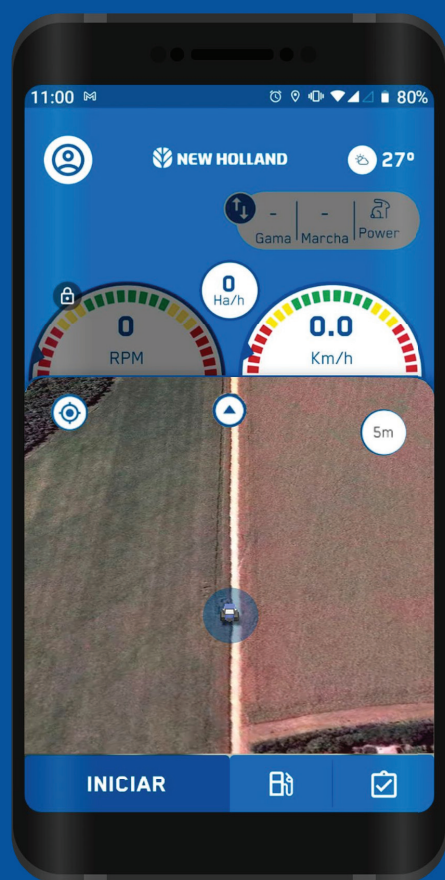

OPERE+

Mais tecnologia e produtividade para o campo na palma da mão

Por meio do aplicativo **OPERE+**, o produtor pode ter acesso a diversas informações úteis de funcionamento e performance da máquina, sem a instalação de cabos ou de programas complexos.

OPERE+ funciona para qualquer propriedade máquina ou cultura, e oferece uma visualização simples e efetiva dos dados da operação na palma da mão.

VANTAGENS PARA O PRODUTOR

INDEPENDENTE DE CONECTIVIDADE

Você pode utilizar o aplicativo com e sem internet. Sempre que houver internet as atualizações serão armazenadas em nossa plataforma na nuvem. Funciona em qualquer máquina e em qualquer propriedade.

GRATUITO E FÁCIL DE USAR

Basta fazer o download e utilizar. Conte com um produto simples, intuitivo e desenhado pra atender as suas necessidades.

MELHORE SUA TOMADA DE DECISÃO

Através do seu celular acesse dados de localização, velocidade, tipo de operação e utilização de máquina.

MANUTENÇÃO EM DIA

Utilizando nossas tabelas de manutenção e operando adequadamente você economiza e traz longevidade para a sua máquina.

BAIXE JÁ: FAÇA O DOWNLOAD DO APLICATIVO OPERE+ E COMECE A UTILIZAR O OPERE+ GRATUITAMENTE.