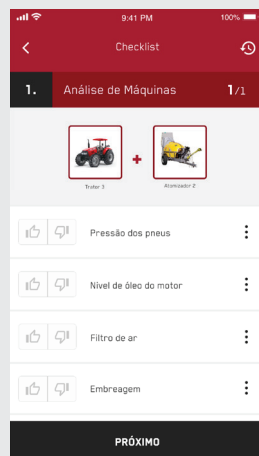

CONHEÇA O OPERE+

Confira, a seguir, alguns recursos exclusivos do **Opere+**, aplicativo exclusivo da Categoria **OpXpert**:

Em operação

Registro dos motivos de parada

Registro de abastecimento

Checklist diário

Plataforma Web: Histórico

OPERE+

Mais tecnologia e produtividade para o campo na palma da mão

Por meio do aplicativo **OPERE+**, o produtor pode ter acesso a diversas informações úteis de funcionamento e performance da máquina, sem a instalação de cabos ou de programas complexos.