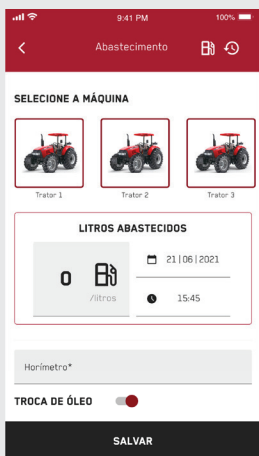

CONHEÇA O OPERE+

Confira, a seguir, alguns recursos exclusivos do **Opere+**, aplicativo exclusivo da Categoria **OpXpert**:

Em operação

Registro dos motivos de parada

Registro de abastecimento

Checklist diário