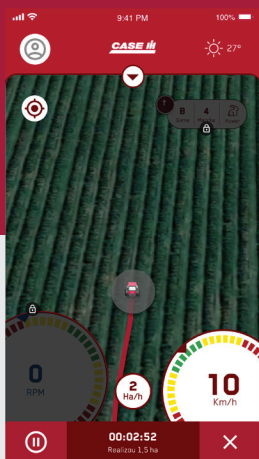

TRAGA SUA PROPRIEDADE PARA O FUTURO DA AGRICULTURA

O **OPERE+** é uma solução inédita no mercado de agricultura, pois permite que produtores de todos os tamanhos monitorem e gerenciem sua operações gratuitamente.

CONHEÇA O OPERE+

Confira, a seguir, alguns recursos exclusivos do **Opere+**, aplicativo exclusivo da Categoria **OpXpert**:

Em operação