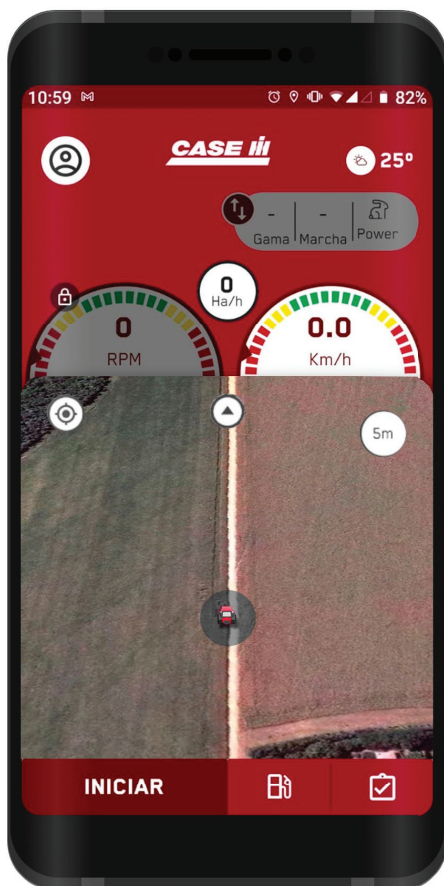

OPXPERT

POWERED BY:

CNH
INDUSTRIAL

AGXTEND
Xpect more

GESTÃO E MONITORAMENTO DA OPERAÇÃO NA PALMA DA MÃO

Traga sua propriedade para o futuro da agricultura. Com nossa ferramenta gratuita você precisa somente de um celular para aumentar sua produtividade no campo. O **OPERE+** vai junto com você na cabine e não exige instalação de cabos. Tenha uma ferramenta que monitora o tempo de operação, velocidade de trabalho, percurso da máquina e motivos de parada. Realize o registro de abastecimento e tenha acesso a listas de verificação (checklists) e tabelas de manutenção que te ajudam a cuidar da sua máquina, eliminando anotações em papel. Conte também com uma visualização simples e efetiva dos dados da sua operação na palma da sua mão e funcionalidades exclusivas para máquinas CASE IH. Conectividade não é problema, com o **OPERE+** você pode trabalhar sem conectividade o dia inteiro e envia as informações quando chegar a uma área com cobertura. Funciona para qualquer propriedade, máquina e cultura!

O **OPERE+** não precisa de cabos, pois funciona utilizando os sensores do smartphone e as informações inseridas pelo próprio usuário.

APLICATIVO OPERE+

O aplicativo está disponível gratuitamente nas principais lojas de aplicativos. Para realizar o monitoramento e registro da sua operação, basta instalar o app **OPERE+** no smartphone e começar a utilizá-lo.

Em poucos minutos, o produtor rural poderá iniciar o monitoramento das operações, além de outros recursos inéditos.

PRINCIPAIS FUNCIONALIDADES:

- Monitoramento de velocidade;
- Registro de rastro;
- Apontamentos de motivos de parada e de deslocamento;
- Instrução de velocidade em tempo real;
- Checklist de manutenção;
- Registro de abastecimento;
- Compartilhamento de rastro*;
- Criação de campos de trabalho;
- Previsão do tempo;
- Identificação de máquina através de QR Code
- Relatório de operação;
- Indicadores gerais