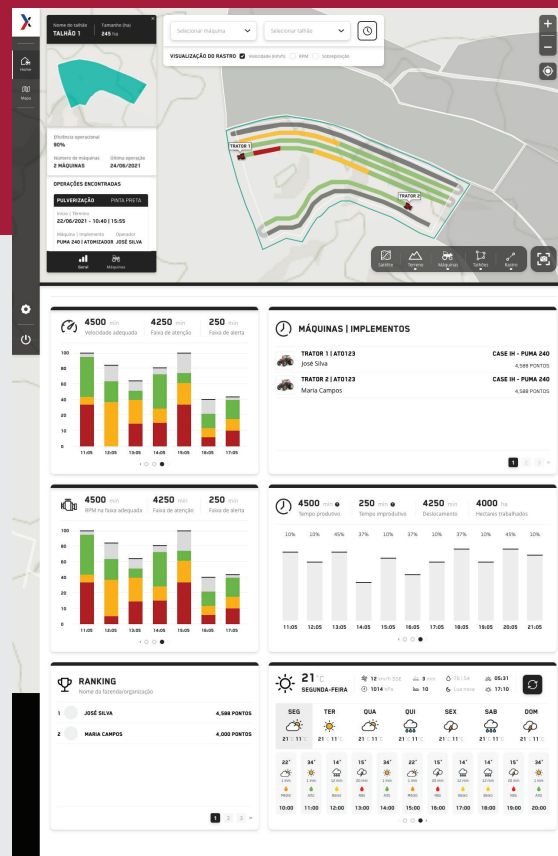

Em poucos minutos, o produtor rural poderá iniciar o monitoramento das operações, além de outros recursos inéditos.

PRINCIPAIS FUNCIONALIDADES:

- Monitoramento de velocidade;
- Registro de rastro;
- Apontamentos de motivos de parada e de deslocamento;
- Instrução de velocidade em tempo real;
- Checklist de manutenção;
- Registro de abastecimento;
- Compartilhamento de rastro*;
- Criação de campos de trabalho;
- Previsão do tempo;
- Identificação de máquina através de QR Code
- Relatório de operação;
- Indicadores gerais

X

00:02:52

Realizou 1,5 ha

TRAGA SUA PROPRIEDADE PARA O FUTURO DA AGRICULTURA

O **OPERE+** é uma solução inédita no mercado de agricultura, pois permite que produtores de todos os tamanhos monitorem e gerenciem sua operações gratuitamente.

CONHEÇA O OPERE+

Confira, a seguir, alguns recursos exclusivos do **Opere+**, aplicativo exclusivo da Categoria **OpXpert**:

Em operação

Registro dos motivos de parada

Registro de abastecimento

Checklist diário

Plataforma Web: Histórico

OPERE+

Mais tecnologia e produtividade para o campo na palma da mão

Por meio do aplicativo **OPERE+**, o produtor pode ter acesso a diversas informações úteis de funcionamento e performance da máquina, sem a instalação de cabos ou de programas complexos.