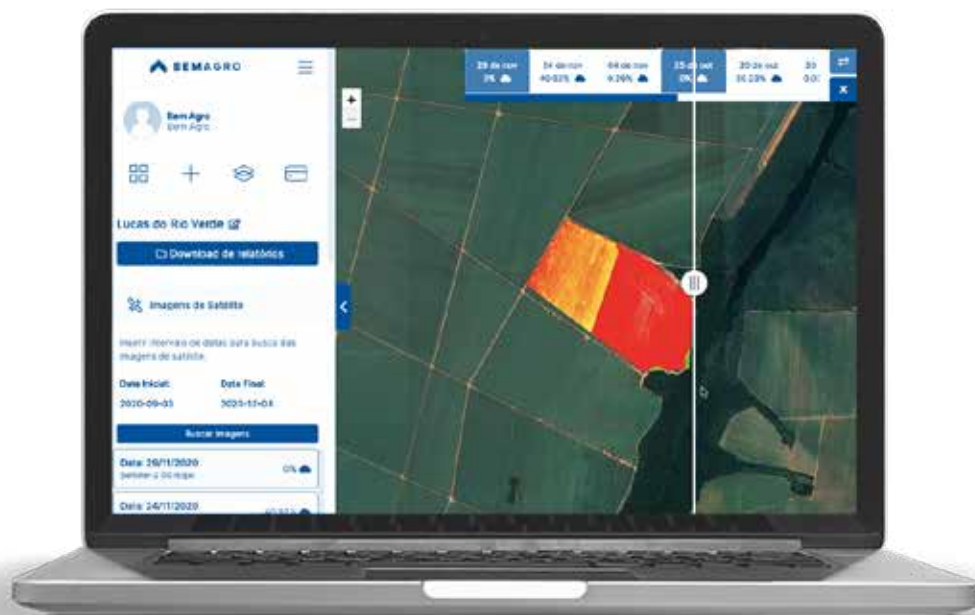

MONITORAMENTO AGRONÔMICO POR IMAGENS

O **DRONEXPLORER** conta com uma variedade de serviços baseados em imagens de drones, satélites ou informações de GPS dos maquinários. Com o suporte de uma plataforma de processamento de imagens, que utiliza inteligência artificial e visão computacional, gerenciar a lavoura se torna mais fácil.

De posse do processamento dessas imagens de alta qualidade os relatórios são desenvolvidos para fazer o planejamento, gerenciamento e monitoramento agronômico mais rápido e assertivo, auxiliando os produtores nas decisões do dia a dia.

VOE/MONITORE

Defina a área para monitorar via satélite ou faça o mapeamento com drone.

PROCESSE

Processe imagens capturadas por drone de modo simples e automático. Tenha imagens de satélite disponíveis facilmente.

ANALISE

Entrega das imagens processadas, projetos e relatórios agronômicos contratados.