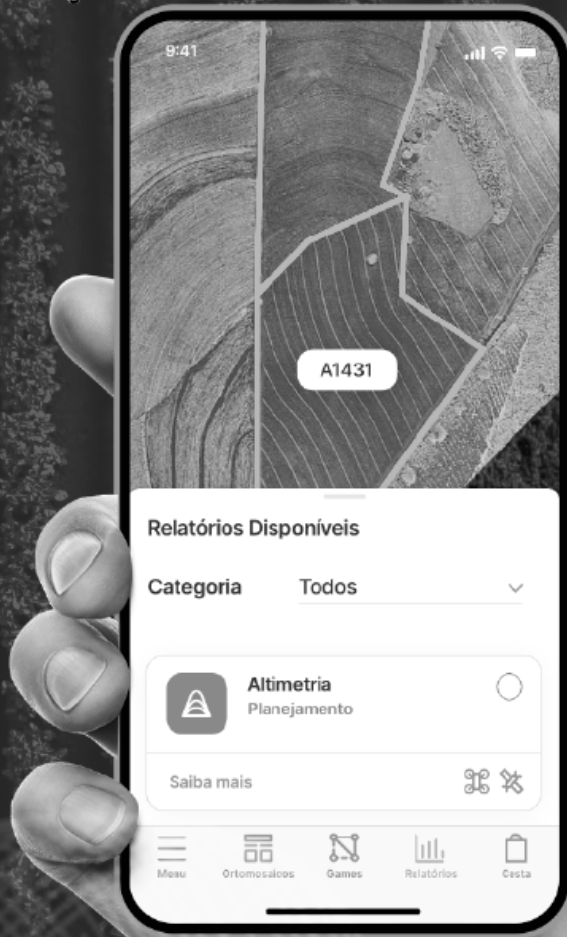

▶ Replanteio de mudas

▶ Contagem de plantas

▶ Uso e ocupação do solo