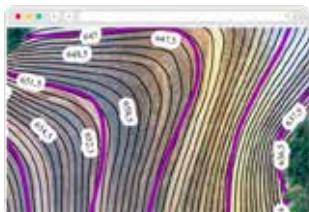

ANALISE

Entrega das imagens processadas, projetos e relatórios agronômicos contratados.

AGXTEND

VEÍCULOS DE CAPTURAS DE DADOS

DRONE

Após alinhamento das necessidades e um plano de voo criado, será agendada a visita na propriedade.

MÁQUINAS AGRÍCOLAS

Solicite projetos de sistematização de áreas através de arquivos (vetores) captados pelo seu trator com sinal RTK e integre arquivos com altimetria, terraços, linhas de plantio, linhas de pulverização e linhas de colheita.

SATÉLITE

Monitore a sua lavoura em larga escala, tenha acesso a mapas NDVI para identificar pontos de atenção e solicitar relatórios.

PRINCIPAIS SERVIÇOS

▶ Curvas de nível

▶ Projeto de plantio

▶ Falhas de plantio