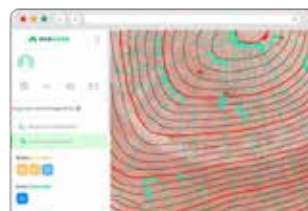

MÁQUINAS AGRÍCOLAS

Solicite projetos de sistematização de áreas através de arquivos (vetores) captados pelo seu trator com sinal RTK e integre arquivos com altimetria, terraços, linhas de plantio, linhas de pulverização e linhas de colheita.

SATÉLITE

Monitore a sua lavoura em larga escala, tenha acesso a mapas NDVI para identificar pontos de atenção e solicitar relatórios.

PRINCIPAIS SERVIÇOS

▶ Curvas de nível

▶ Projeto de plantio

▶ Falhas de plantio

▶ Linhas de colheita

▶ Mapeamento de plantas daninhas

▶ Escoamento d'agua

▶ Linhas de pulverização

▶ Regulador de crescimento em taxa variável

▶ Desfolhante em taxa variável

▶ Aplicação de uréia em taxa variável