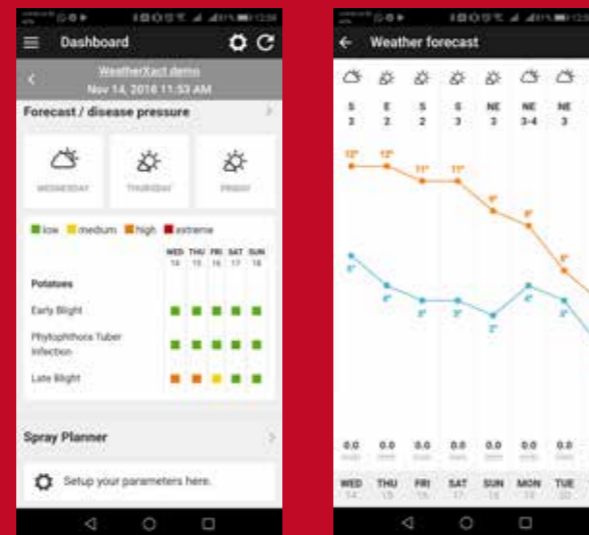

FONCTIONS SPÉCIALES DE L'APPLICATION

Afin de vous aider à protéger plus efficacement vos cultures, l'application FarmXtend analyse les relevés recueillis par les capteurs et traduit ces données en conseils agronomiques pertinents.

Prévisions météo et pression des maladies

En fonction des données recueillies, l'application FarmXtend fournit des prévisions météo pour les 15 prochains jours et une situation sur la pression des maladies spécifique à la culture.

Vous serez donc en mesure de prendre des mesures préventives cruciales et d'économiser ainsi des centaines d'euros par an, comme d'autres avant vous.